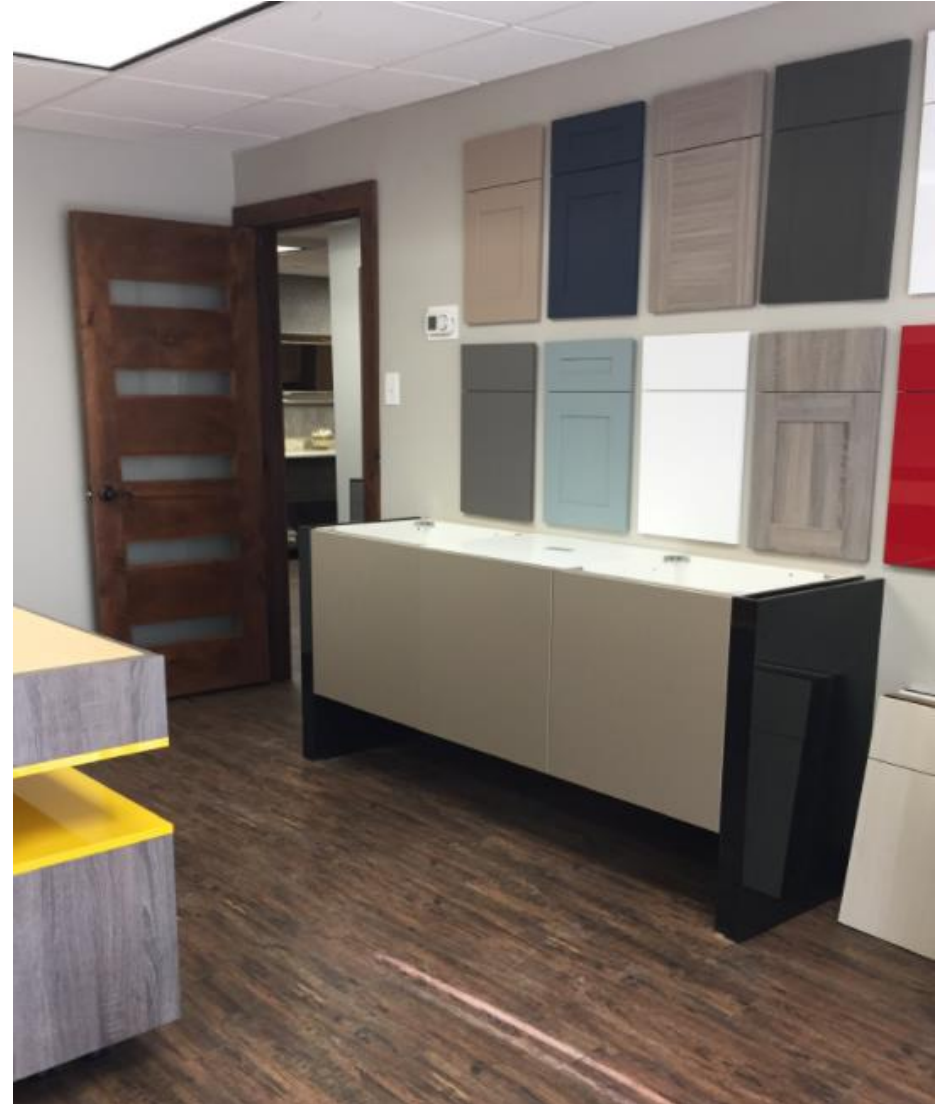

PK Displays

DS1 SHIFT BLACK FOREST & DS1 REFLECTION PURE WHITE

PK Displays

DS1 OPTIMAT BLACK
DS5 SHIFT RUSTIC SILVER OAK

DS1 REFLECTION SAGE
DS3 SHIFT LINEAR SILVER

PK Displays

DS1 OPTIMAT PEBBLE
DS1 SHIFT FOREST GREY